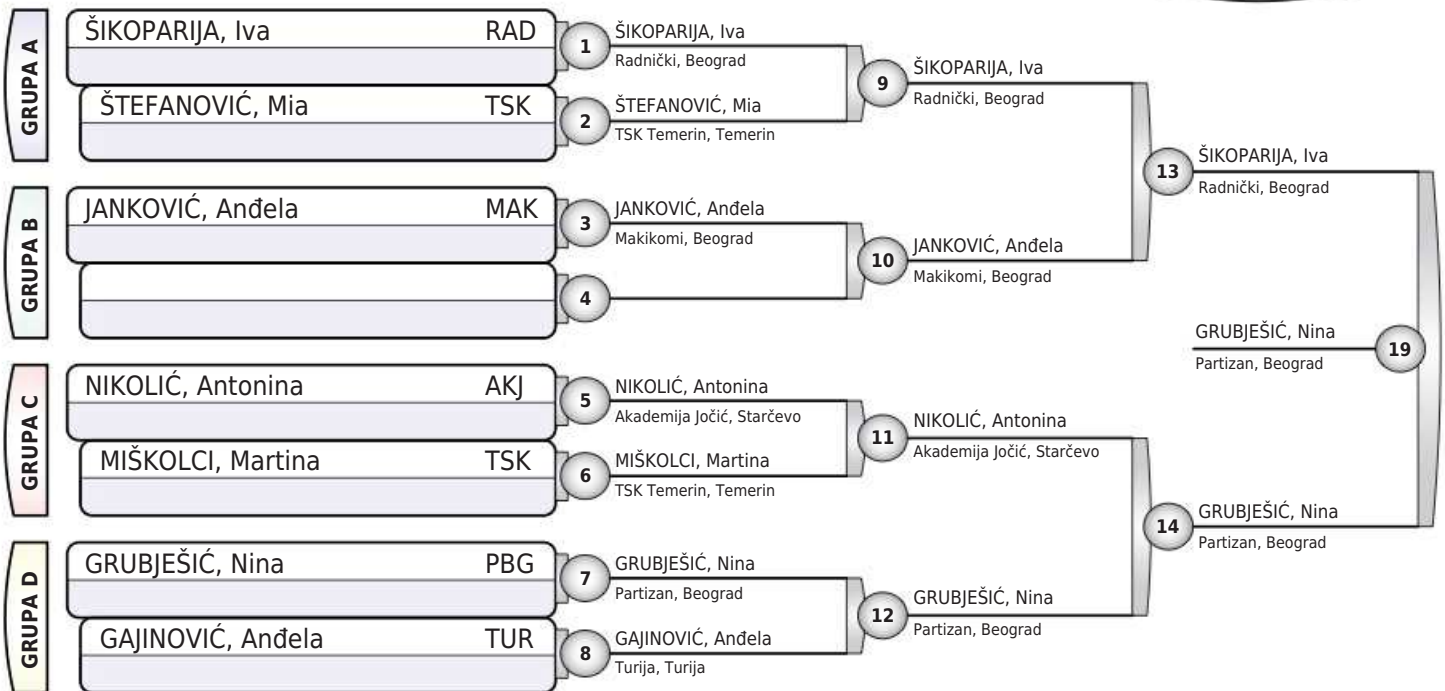

1. PERIŠIĆ, Darija RAD
2. NEMET, Antea MIZ
3. BOLJEVIĆ, Sara MIZ
3. PAVLOVIĆ, Elena SLA
- 5.
- 5.
- 7.
- 7.

TROFEJ GRADA PANČEVA

Pančevo, 19.03.2022.

STARIJE POLETARKE

-31KG

7 takmičarki

Rezultati

1. GRUBJEŠIĆ, Nina (PBG)
2. ŠIKOPARIJA, Iva (RAD)
3. JANKOVIĆ, Anđela (MAK)
3. NIKOLIĆ, Antonina (AKJ)
5. ŠTEFANOVIĆ, Mia (TSK)
5. GAJINOVIĆ, Anđela (TUR)
- 7.
- 7.

TROFEJ GRADA PANČEVA

Pančevo, 19.03.2022.

STARIJE POLETARKE

-34KG

7 takmičarki

Rezultati

1. MIOČINOVIĆ, Mina ŽAN
2. BATINIĆ, Bojana SLA
3. PERIĆ, Katarina MLA
3. MILENKOVIĆ, Minja 13U
- 5.
- 5.
- 7.
- 7.

TROFEJ GRADA PANČEVA