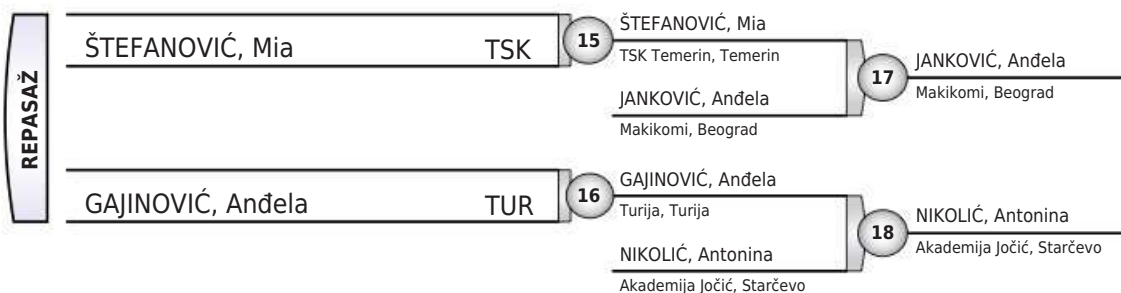

1. PERIŠIĆ, Darija RAD
2. NEMET, Antea MIZ
3. BOLJEVIĆ, Sara MIZ
3. PAVLOVIĆ, Elena SLA
- 5.
- 5.
- 7.
- 7.

TROFEJ GRADA PANČEVA

Pančevo, 19.03.2022.

STARIJE POLETARKE

-31KG

7 takmičarki

Rezultati

1. GRUBJEŠIĆ, Nina (PBG)
2. ŠIKOPARIJA, Iva (RAD)
3. JANKOVIĆ, Anđela (MAK)
3. NIKOLIĆ, Antonina (AKJ)
5. ŠTEFANOVIĆ, Mia (TSK)
5. GAJINOVIĆ, Anđela (TUR)
- 7.
- 7.

TROFEJ GRADA PANČEVA

Pančevo, 19.03.2022.

STARIJE POLETARKE

-34KG

7 takmičarki

Rezultati

1. MIOČINOVIĆ, Mina ŽAN
2. BATINIĆ, Bojana SLA
3. PERIĆ, Katarina MLA
3. MILENKOVIĆ, Minja 13U
- 5.
- 5.
- 7.
- 7.

TROFEJ GRADA PANČEVA