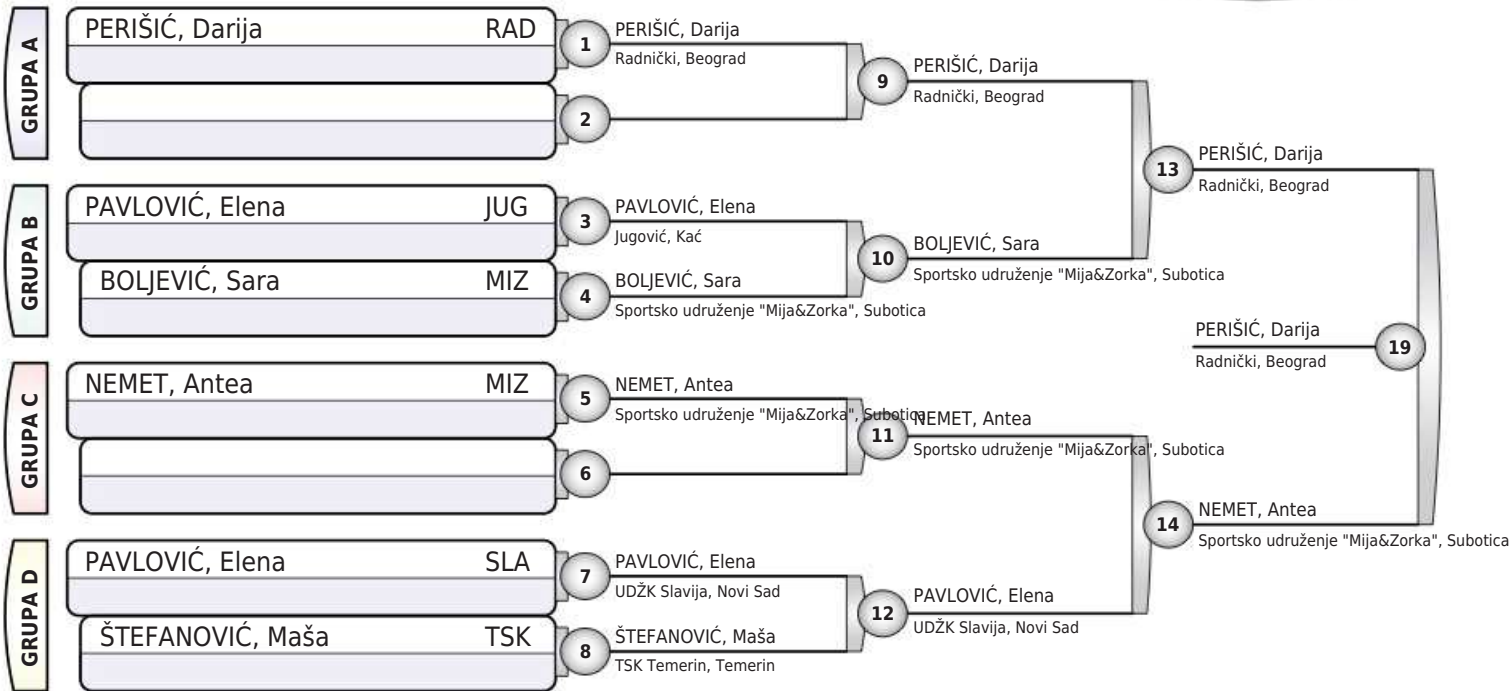

SIRIŠKI, Tara	TUR	1	SIRIŠKI, Tara
STANČIĆ, Valentina	FIL		Turija, Turija
SIRIŠKI, Tara	TUR	2	RADOSAVLJEVIĆ, Maša
RADOSAVLJEVIĆ, Maša	ASD		Sportsko udruženje "Akademik SD", Smederevo
STANČIĆ, Valentina	FIL	3	RADOSAVLJEVIĆ, Maša
RADOSAVLJEVIĆ, Maša	ASD		Sportsko udruženje "Akademik SD", Smederevo

Rezultati

1. RADOSAVLJEVIĆ, Maša ASD
2. SIRIŠKI, Tara TUR
3. STANČIĆ, Valentina FIL

TROFEJ GRADA PANČEVA

Pančevo, 19.03.2022.

STARIJE POLETARKE

-28KG

7 takmičarki

Rezultati

1. PERIŠIĆ, Darija RAD
2. NEMET, Antea MIZ
3. BOLJEVIĆ, Sara MIZ
3. PAVLOVIĆ, Elena SLA
- 5.
- 5.
- 7.
- 7.

TROFEJ GRADA PANČEVA

Pančevo, 19.03.2022.

STARIJE POLETARKE

-31KG

7 takmičarki

Rezultati

1. GRUBJEŠIĆ, Nina (PBG)
2. ŠIKOPARIJA, Iva (RAD)
3. JANKOVIĆ, Anđela (MAK)
3. NIKOLIĆ, Antonina (AKJ)
5. ŠTEFANOVIĆ, Mia (TSK)
5. GAJINOVIĆ, Anđela (TUR)
- 7.
- 7.