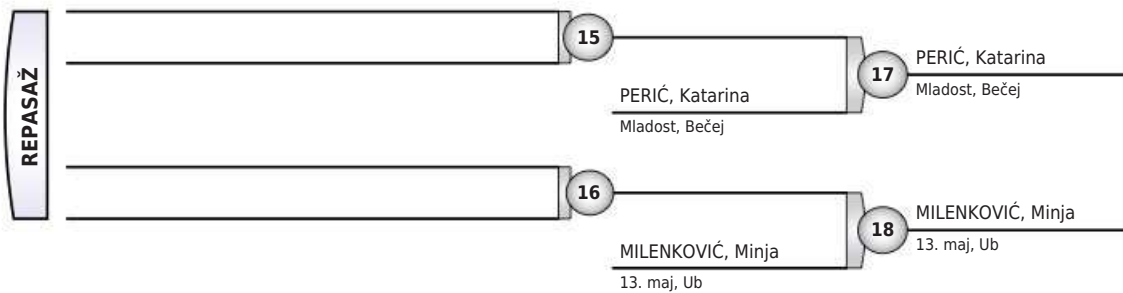

TROFEJ GRADA PANČEVA

Pančevo, 19.03.2022.

STARIJE POLETARKE

-34KG

7 takmičarki

Rezultati

1. MIOČINOVIĆ, Mina ŽAN
2. BATINIĆ, Bojana SLA
3. PERIĆ, Katarina MLA
3. MILENKOVIĆ, Minja 13U
- 5.
- 5.
- 7.
- 7.

TROFEJ GRADA PANČEVA