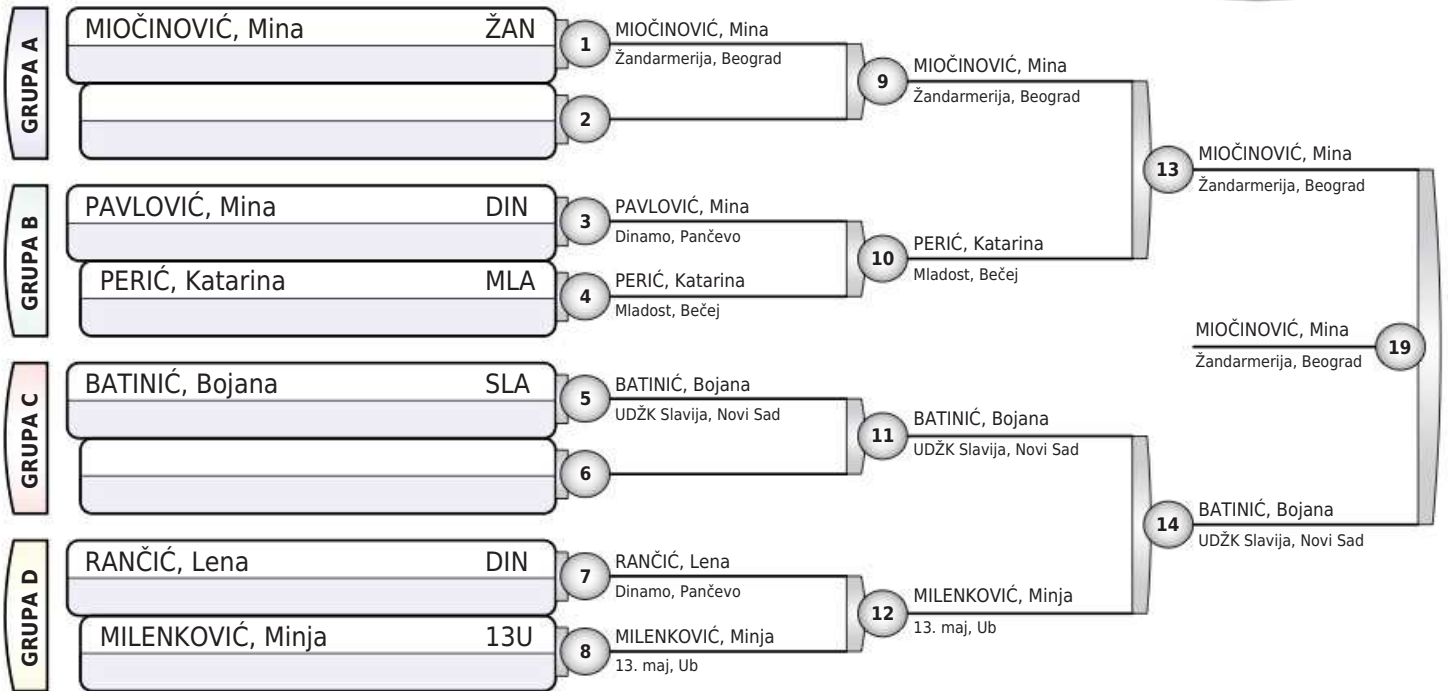

1. PERIŠIĆ, Darija RAD
2. NEMET, Antea MIZ
3. BOLJEVIĆ, Sara MIZ
3. PAVLOVIĆ, Elena SLA
- 5.
- 5.
- 7.
- 7.

TROFEJ GRADA PANČEVA

Pančevo, 19.03.2022.

STARIJE POLETARKE

-31KG

7 takmičarki

Rezultati

1. GRUBJEŠIĆ, Nina (PBG)
2. ŠIKOPARIJA, Iva (RAD)
3. JANKOVIĆ, Anđela (MAK)
3. NIKOLIĆ, Antonina (AKJ)
5. ŠTEFANOVIĆ, Mia (TSK)
5. GAJINOVIĆ, Anđela (TUR)
- 7.
- 7.

TROFEJ GRADA PANČEVA

Pančevo, 19.03.2022.

STARIJE POLETARKE

-34KG

7 takmičarki

Rezultati

1. MIOČINOVIĆ, Mina ŽAN
2. BATINIĆ, Bojana SLA
3. PERIĆ, Katarina MLA
3. MILENKOVIĆ, Minja 13U
- 5.
- 5.
- 7.
- 7.

TROFEJ GRADA PANČEVA